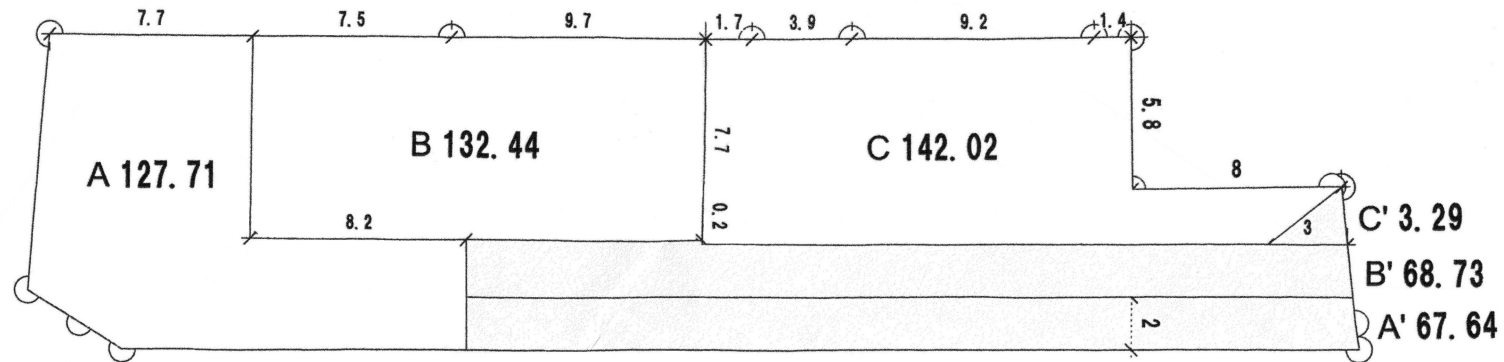

# 泉大津市松之浜町

1/200

敷地総面積 541.82㎡